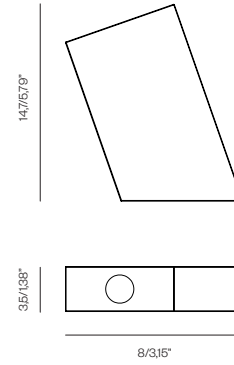

Rectangular